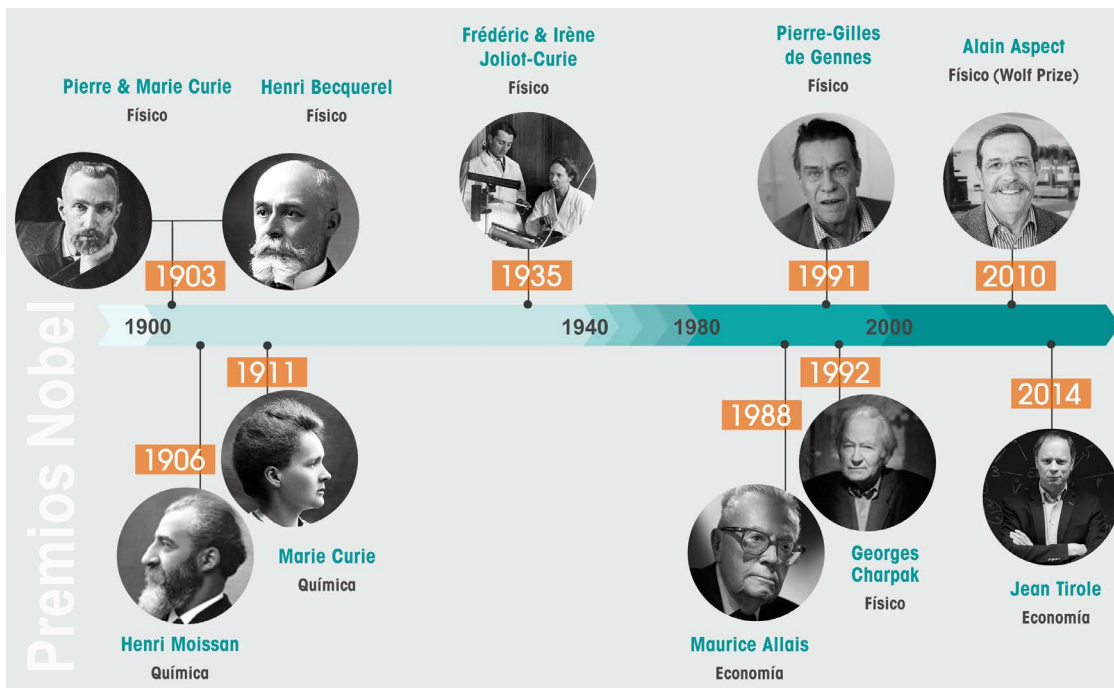

UNA LARGA TRADICION DE EXCELENCIA CIENTIFICA

Louis-Joseph Gay-Lussac
1778-1850

Ecole des Ponts ParisTech

Químico y físico francés, conocido mundialmente por su contribución a las leyes de los gases.

Jules Henri Poincaré
1854-1912

MINES ParisTech

Prestigioso matemático, físico, científico teórico y filósofo de la ciencia francés, descrito a menudo como un polímata y como el último universalista capaz de entender y contribuir en todos los ámbitos de la disciplina matemática.

ESPCI Paris

Físico francés, filósofo de la ciencia y pedagogo, conocido en particular por su teoría del magnetismo y el movimiento browniano. Es el inventor del sonar y el iniciador de los congresos de Solvay.

INVESTIGACIÓN Y ESPÍRITU EMPRESARIAL

Están anclados en la estrategia educativa de nuestras escuelas.